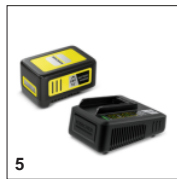

ПРИНАДЛЕЖНОСТИ HGE 18-50 BATTERY SET 1.444-241.0

		№ для заказа	Описание	
АККУМУЛЯТОРЫ				
Аккумулятор Battery Power 18 / 25	1	2.445-034.0	Сменный аккумулятор Kärcher Battery Power 18 В / 2,5 Ач с ЖК-дисплеем для отображения состояния заряда на основе инновационной технологии Real Time. Подходит ко всем аппаратам Kärcher на аккумуляторной платформе 18 В.	☒
Аккумулятор Battery Power 18 / 50	2	2.445-035.0	Сменный аккумулятор Kärcher Battery Power 18 В / 5,0 Ач с ЖК-дисплеем для отображения состояния заряда на основе инновационной технологии Real Time. Подходит ко всем аппаратам Kärcher на аккумуляторной платформе 18 В.	☐
ЗАРЯДНЫЕ УСТРОЙСТВА				
Быстрое зарядное устройство 18 В	3	2.445-032.0	Быстрозарядное устройство лишь за 44 минуты заряжает сменный аккумулятор Kärcher Battery Power 18 В / 2,5 Ач до уровня 80 %. Оно совместимо со всеми 18-вольтными аккумуляторами Kärcher.	☒
СТАРТОВЫЙ КОМПЛЕКТ: АККУМУЛЯТОР И ЗАРЯДНОЕ УСТРОЙСТВО				
Стартер Комплект Battery Power 18/25	4	2.445-062.0	Стартовый комплект Battery Power 18/25, включающий сменный аккумулятор Battery Power 18 В / 2,5 Ач с инновационной технологией Real Time и быстрозарядное устройство 18 В. Для любых аппаратов на аккумуляторной платформе Kärcher 18 В.	☐
Стартер Комплект Battery Power 18/50	5	2.445-063.0	Включает сменный аккумулятор Battery Power 18 В / 5,0 Ач и быстрозарядное устройство 18 В: стартовый комплект Battery Power 18/50 для любых аппаратов Kärcher на аккумуляторной платформе 18 В.	☐
АККУМУЛЯТОРЫ				
Battery Power+ 18/30	6	2.445-042.0	С технологией Real Time и ЖК-дисплеем: мощный 18-вольтный литий-ионный аккумулятор Battery Power+ емкостью 3,0 Ач, обеспечивающий продолжительную работу от одного заряда. С системой контроля напряжения и защитой от водяных струй (IPX5).	☐

☒ Входит в комплект поставки
☐ Доступные аксессуары.
☐ Чистящее средство.